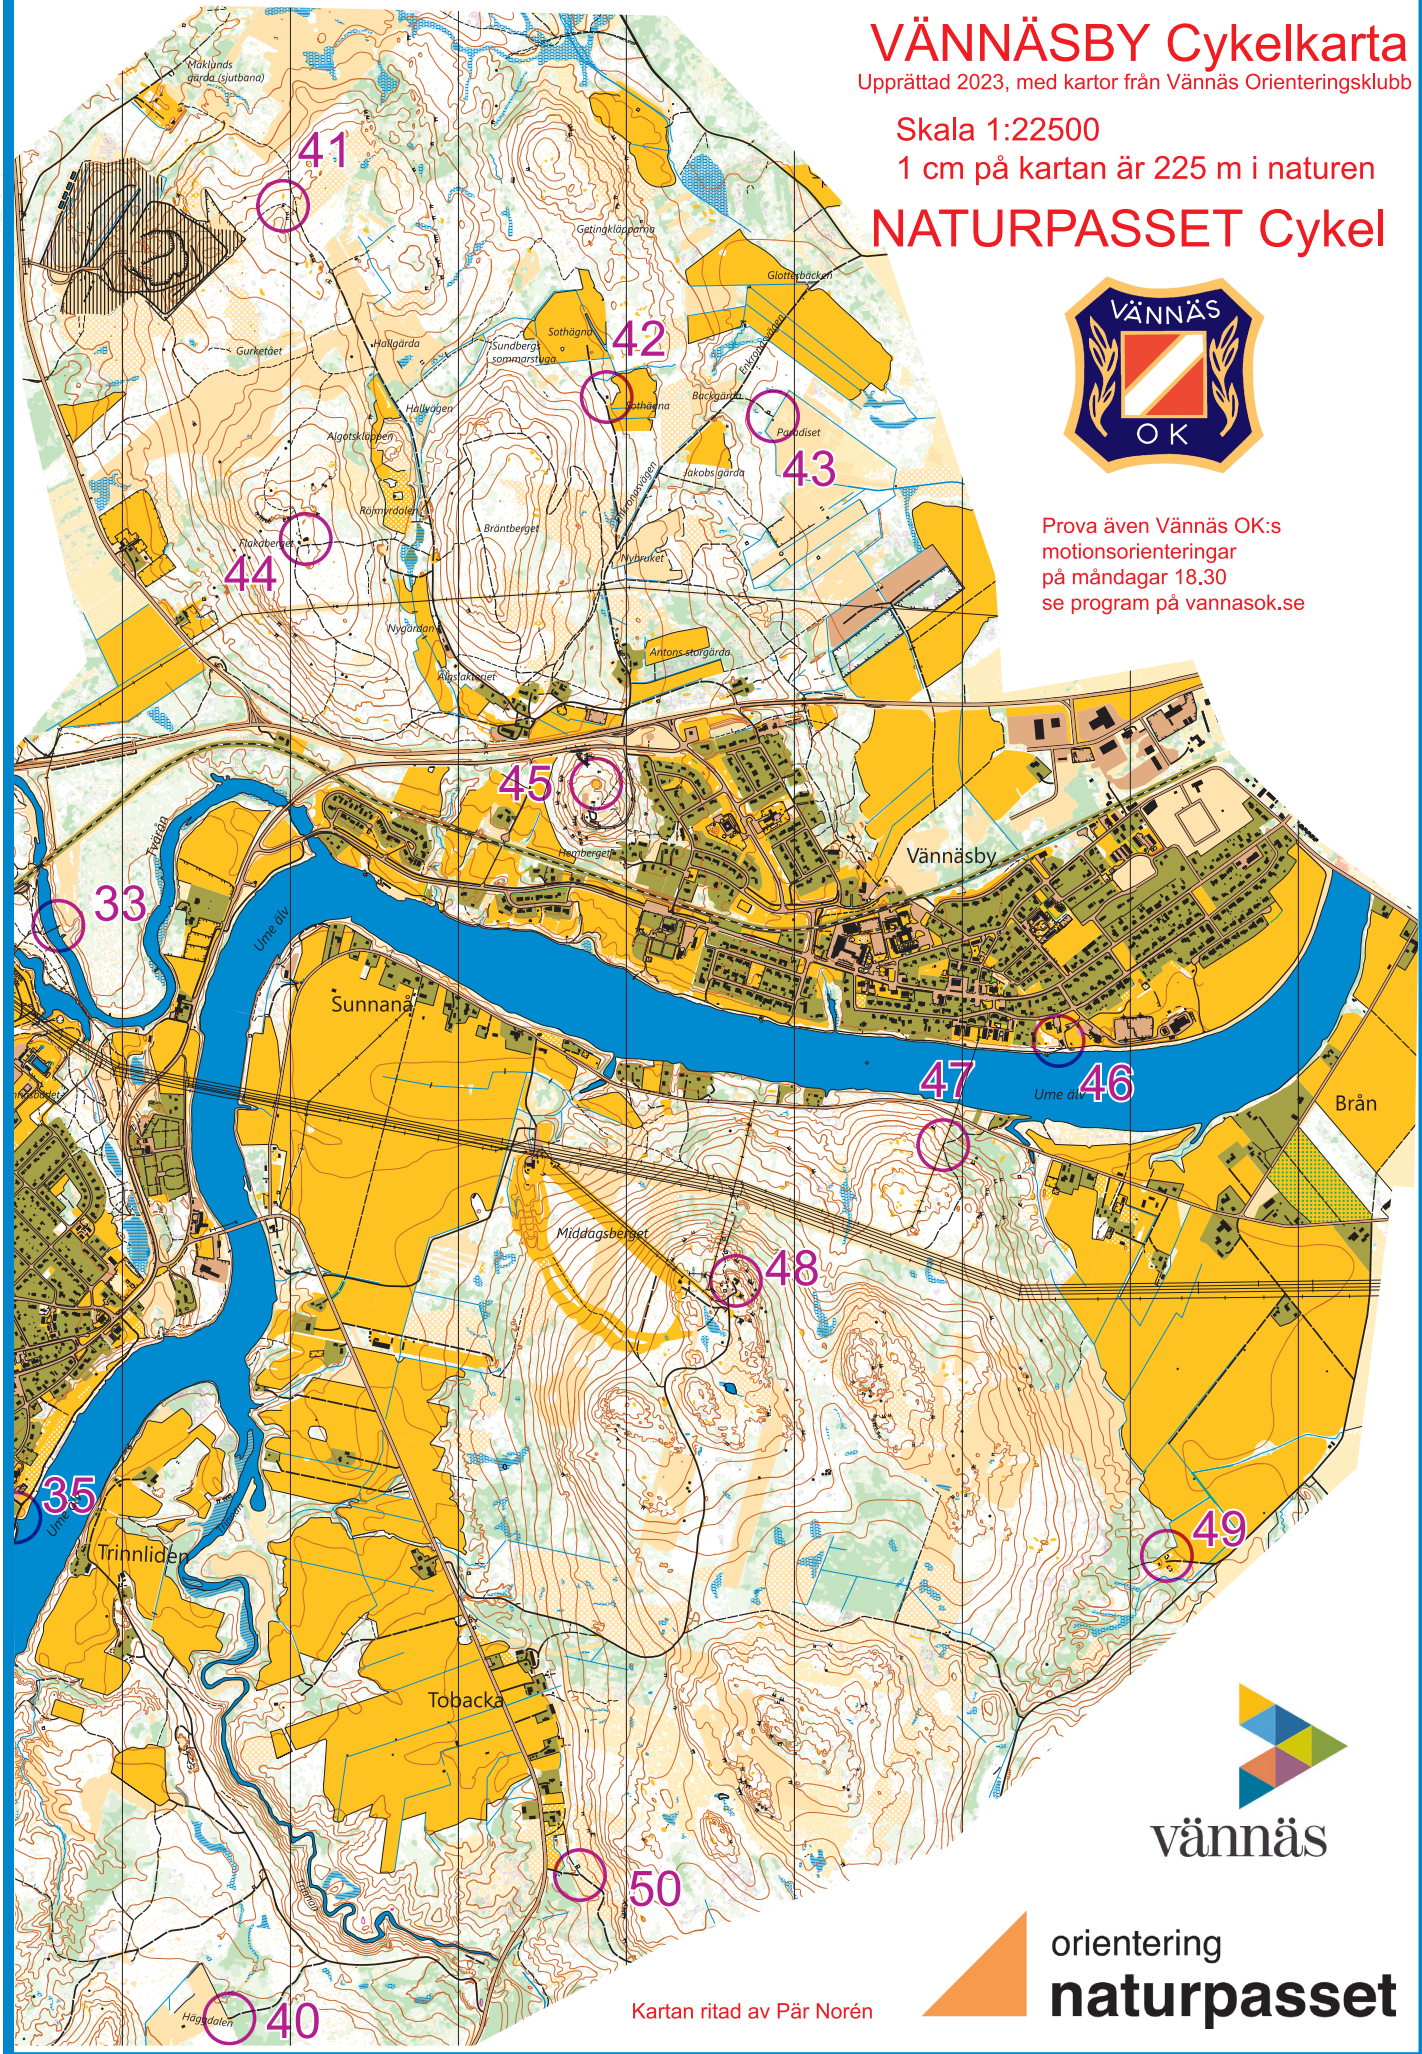

VÄNNÄSBY Cykelkarta

Upprättad 2023, med kartor från Vännäs Orienteringsklubb

Skala 1:22500

1 cm på kartan är 225 m i naturen

NATURPASSET Cykel

Prova även Vännäs OK:s
motionsorienteringar
på måndagar 18.30
se program på vannasok.se

Kartan ritad av Pär Norén

vännäs

orientering
naturpasset