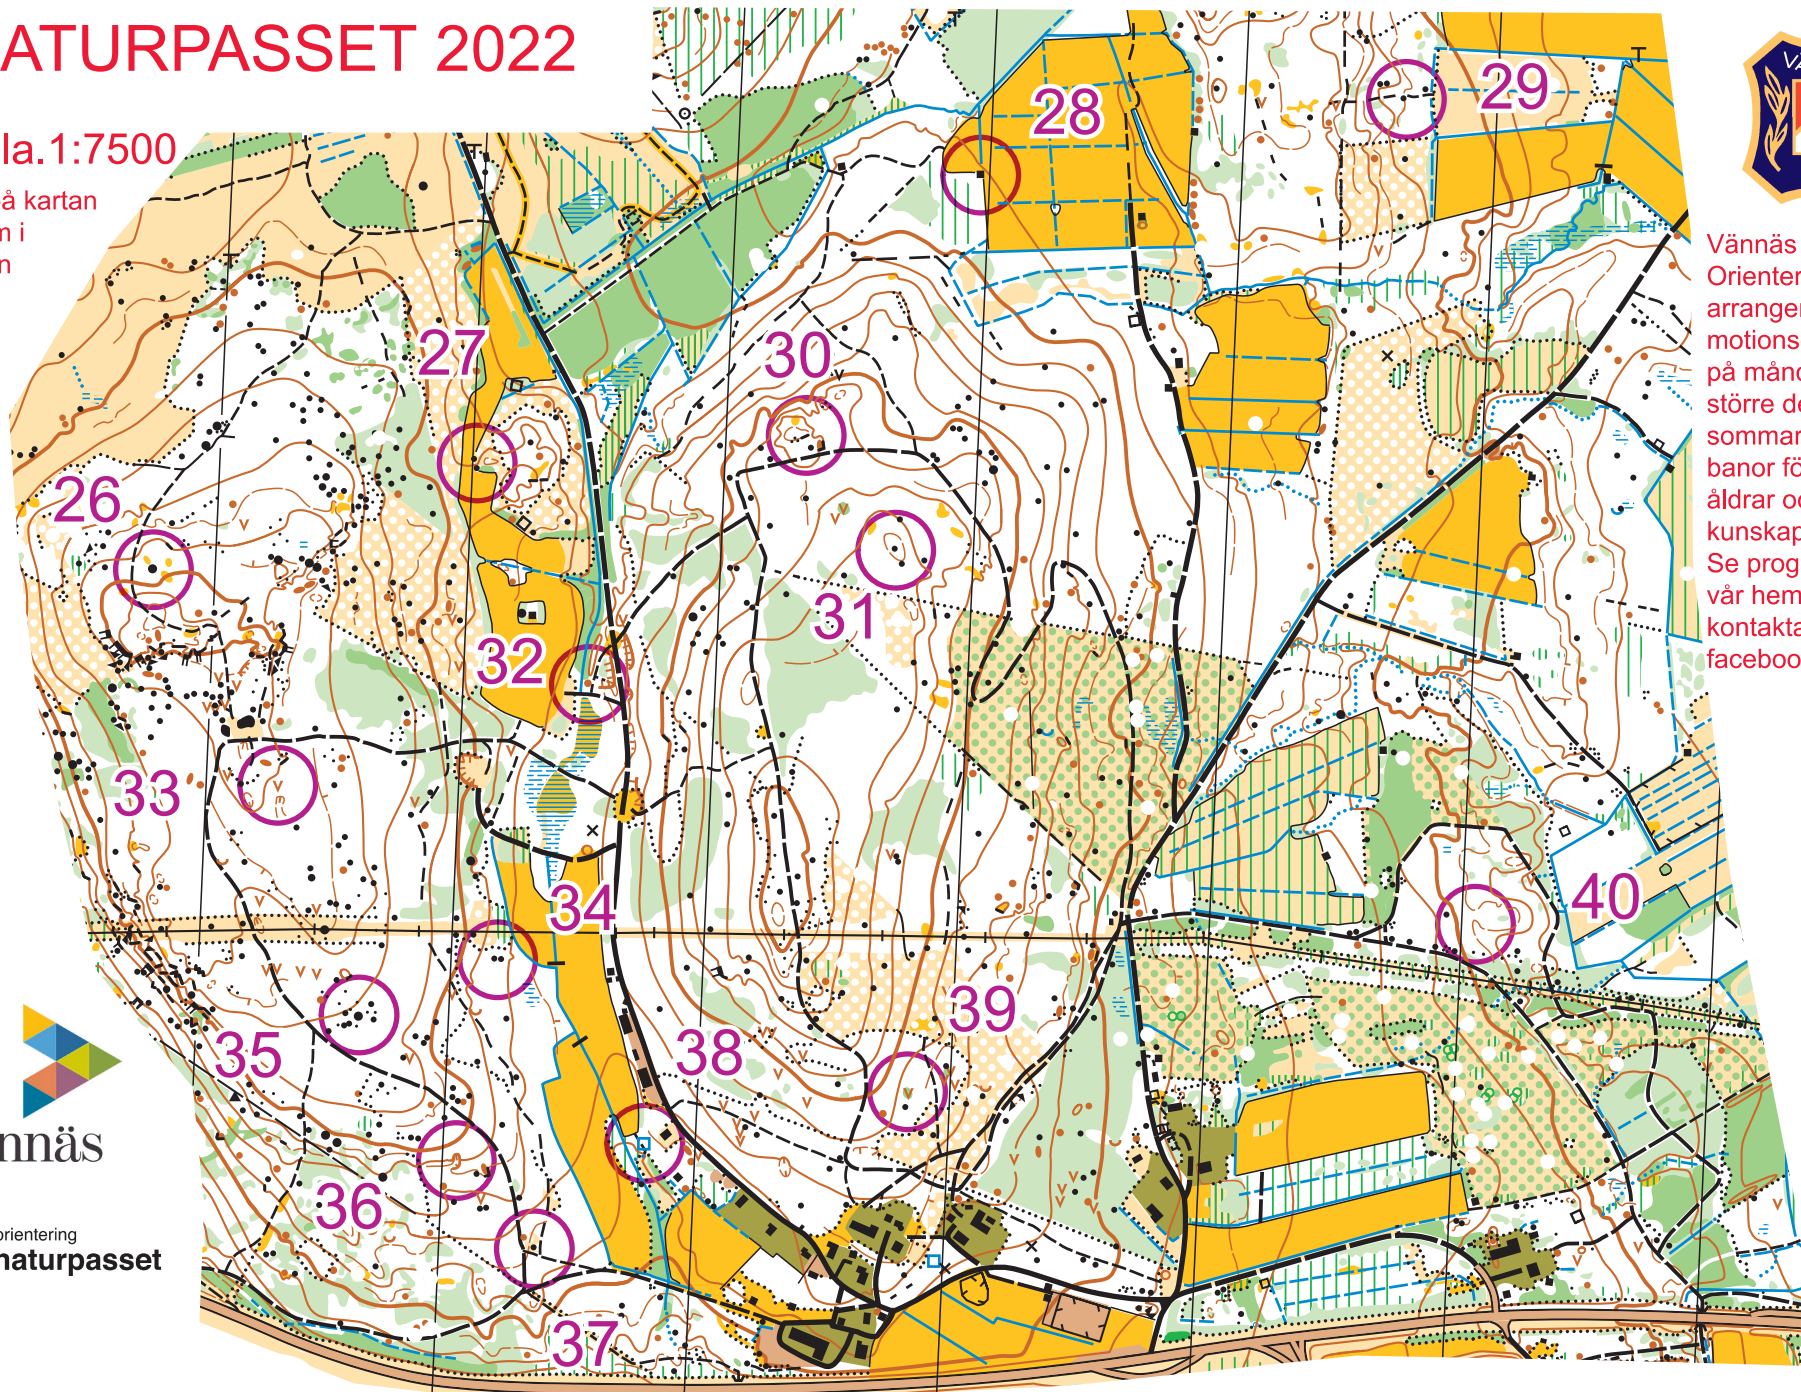

NATURPASSET 2022

Skala.1:7500

1 cm på kartan
är 75 m i
naturen

Vännäs
Orienteringsklubb
arrangerar även
motionsorienteringar
på måndagar, under
större delen av
sommaren, där finns
banor för alla
åldrar och
kunskapsnivåer.
Se programmet på
vår hemsida eller
kontakta oss på
facebook

vännäs

orientering
naturpasset